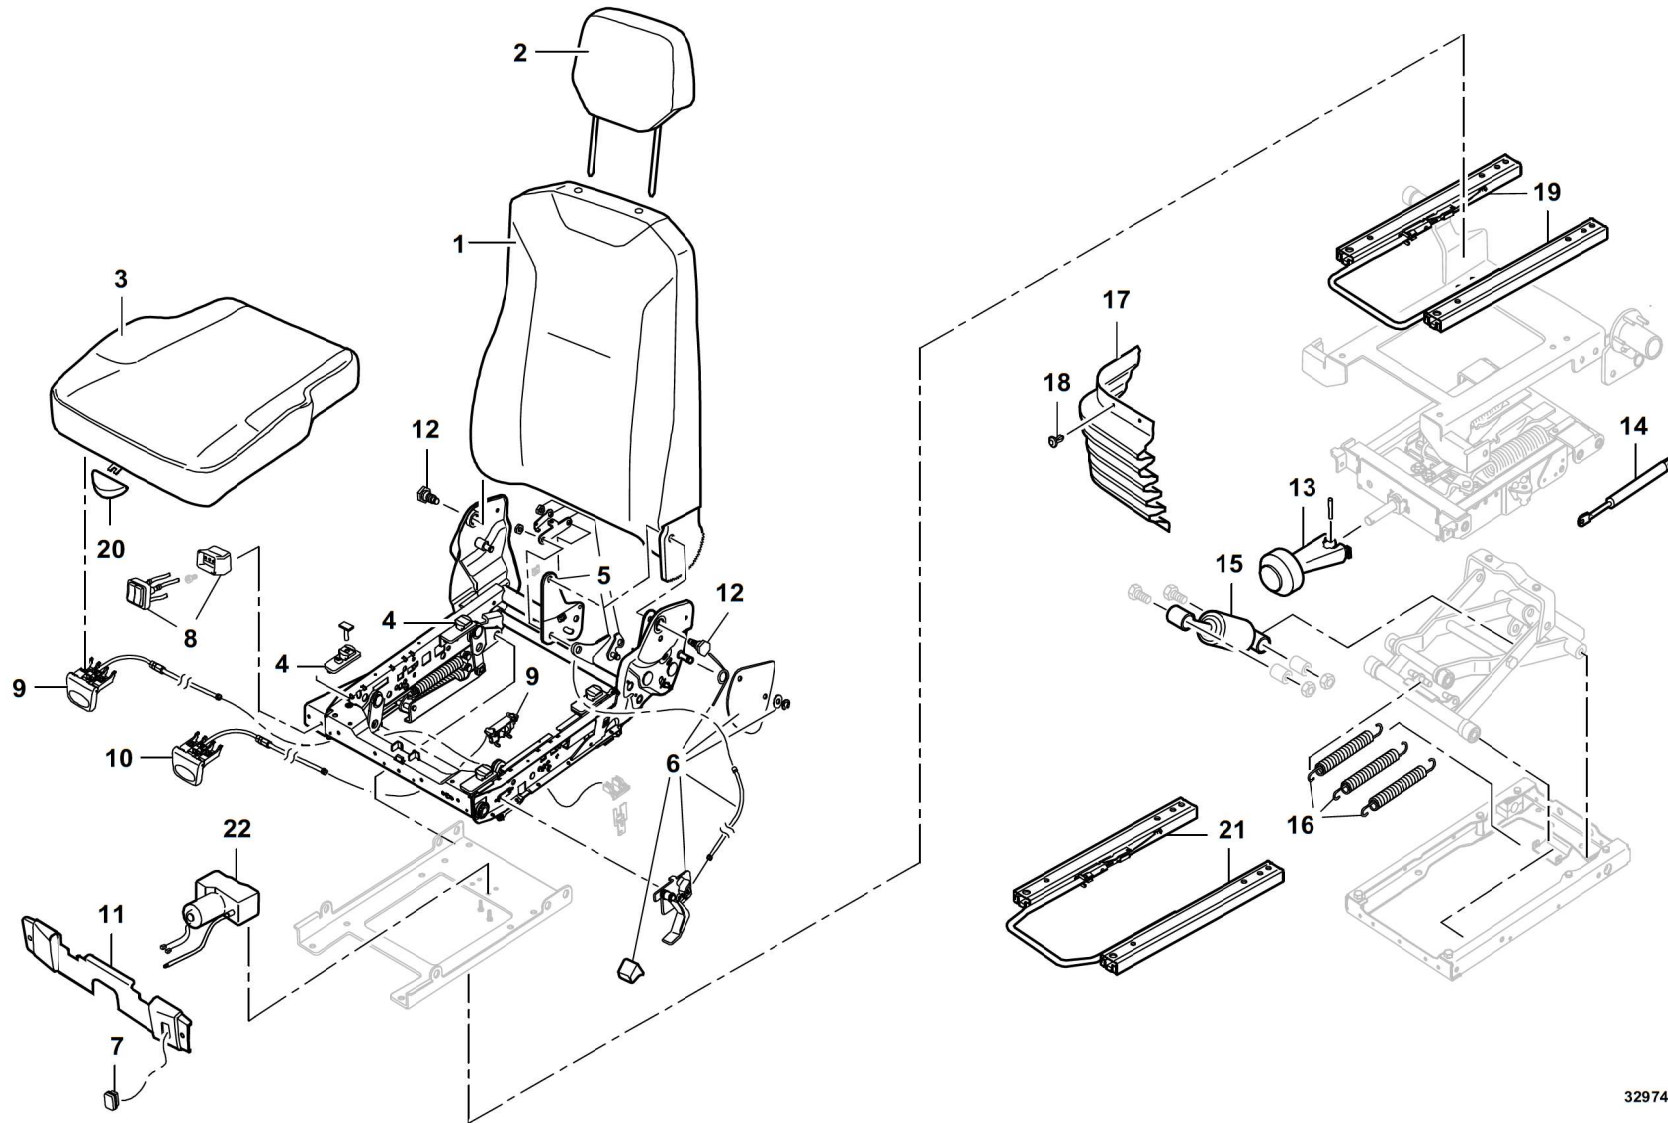

**GROVE**SITZ  
SEATBILDTADEL  
PICTORIAL DISPLAYGMK 6300  
BE 630

09.15

3297413-ETL B

1/1

3297413-B-BL01-0915-0000